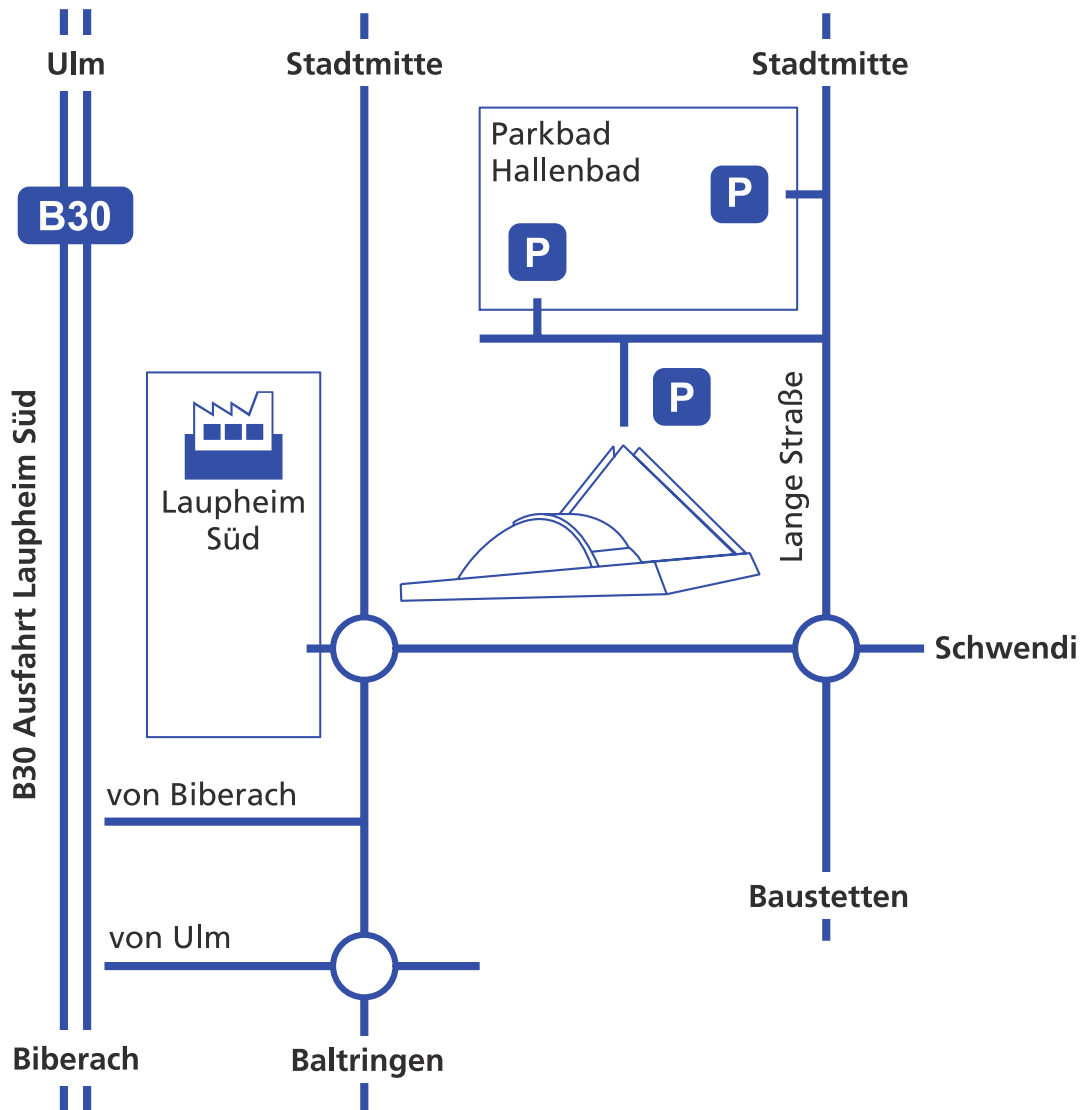

Sternwarte Planetarium

Volkssternwarte Laupheim e.V.

Planetarium und Sternwarte
Milchstraße 1 (ehem. Parkweg 44)
88471 Laupheim
Telefon: (07392) 9 10 59

Ihr Weg zu den Sternen

Fahren Sie von der B30 Ulm-Friedrichshafen die Ausfahrt Laupheim Süd ab. Von dort ist das Planetarium ausgeschildert, siehe auch obige Skizze: Zunächst links in Richtung Laupheim fahren, am Kreisverkehr bei der Tankstelle rechts, am nächsten Kreisverkehr links, die nächste Straße (ganz ohne Kreisverkehr) nochmal links. Das Planetarium befindet sich auf der linken Seite in einer Parkanlage. Kostenlose Parkplätze stehen zu beiden Seiten der Straße in ausreichender Menge zur Verfügung.